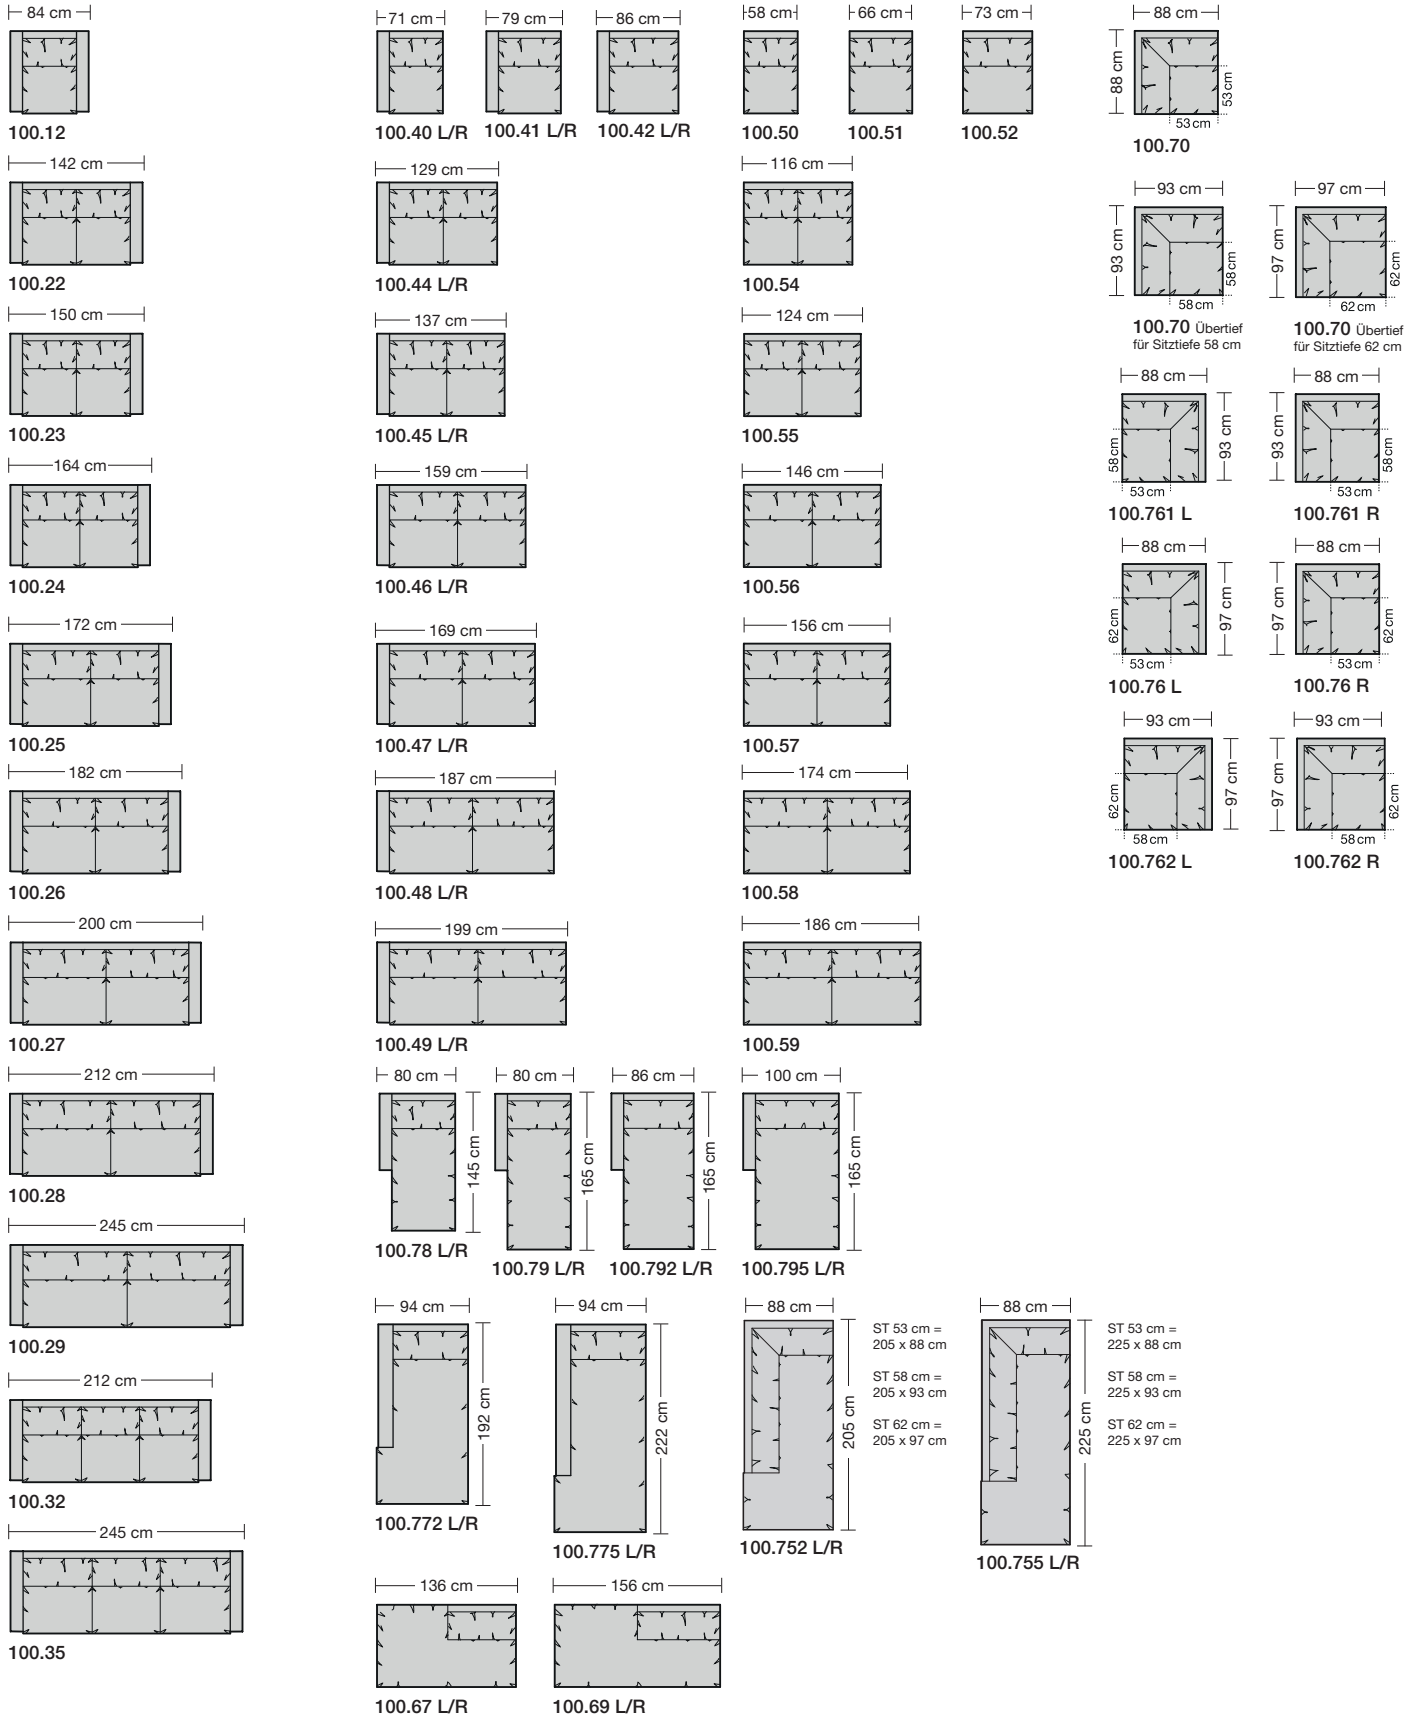

Sitztiefen
Sitztiefe 53 cm
Sitztiefe 58 cm
Sitztiefe 62 cm

Sitzhöhen
Sitzhöhe 43 cm
Sitzhöhe 46 cm
Sonderhöhen möglich

5 Fussausführungen
Kunststoffgleiter 15 mm

1 Frame
Hardwood frame in beech, plugged and glued.

5 Voetuitvoeringen
Plastic glijder 15 mm

CLASSICS

erpo[®]
Sitz. Kultur.

CL 100 Armlehne 01

CL 100 Armlehne 01, Breite 13 cm

CLASSICS

Produktumfang / Product range / Gamme des produits / Productomvang

Sitztiefe, Sitzhöhe, Armlehne und Kissenführung bitte bei der Bestellung unbedingt angeben.