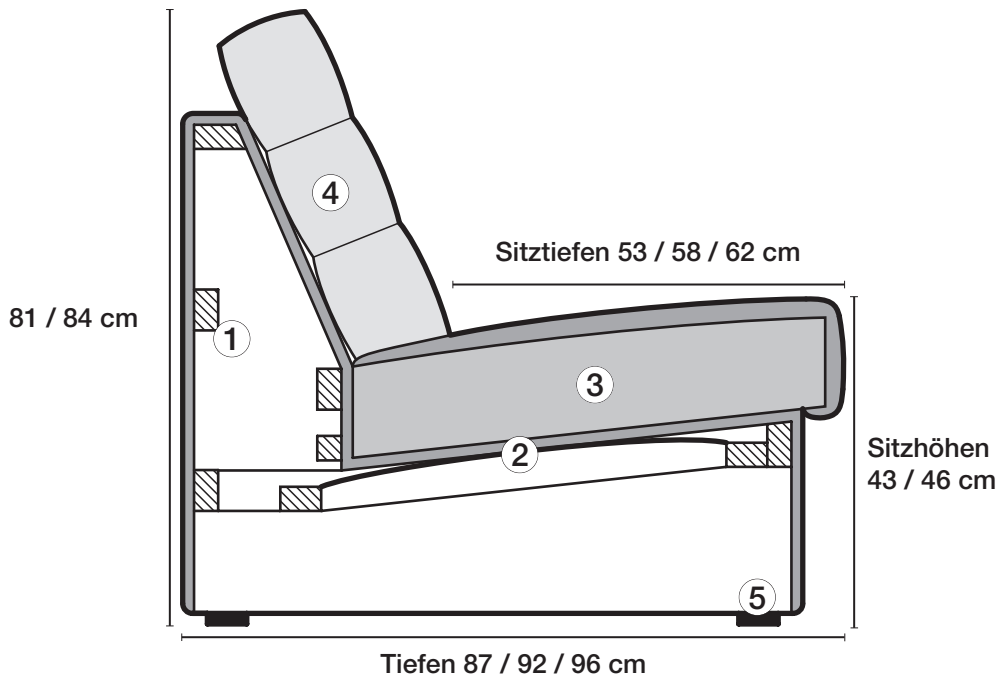

50 cm Höhe / Height
Breedte / Hoog

Armlehne 82

16 cm Breite / Width
Largeur / Hauteur

58 cm Höhe / Height
Breedte / Hoog

Armlehne 01

13 cm Breite / Width
Largeur / Hauteur

50 cm Höhe / Height
Breedte / Hoog

Armlehne 16

16 cm Breite / Width
Largeur / Hauteur

50 cm Höhe / Height
Breedte / Hoog

Armlehne 04

21 cm Breite / Width
Largeur / Hauteur

50 cm Höhe / Height
Breedte / Hoog

1 Gestell
Hartholzgestell aus Buche, gedübelt und verleimt.

Sitztiefen
Sitztiefe 53 cm
Sitztiefe 58 cm
Sitztiefe 62 cm

Sitzhöhen
Sitzhöhe 43 cm
Sitzhöhe 46 cm
Sonderhöhen möglich

5 Fussausführungen
Kunststoffgleiter 15 mm

1 Frame
Hardwood frame in beech, plugged and glued.