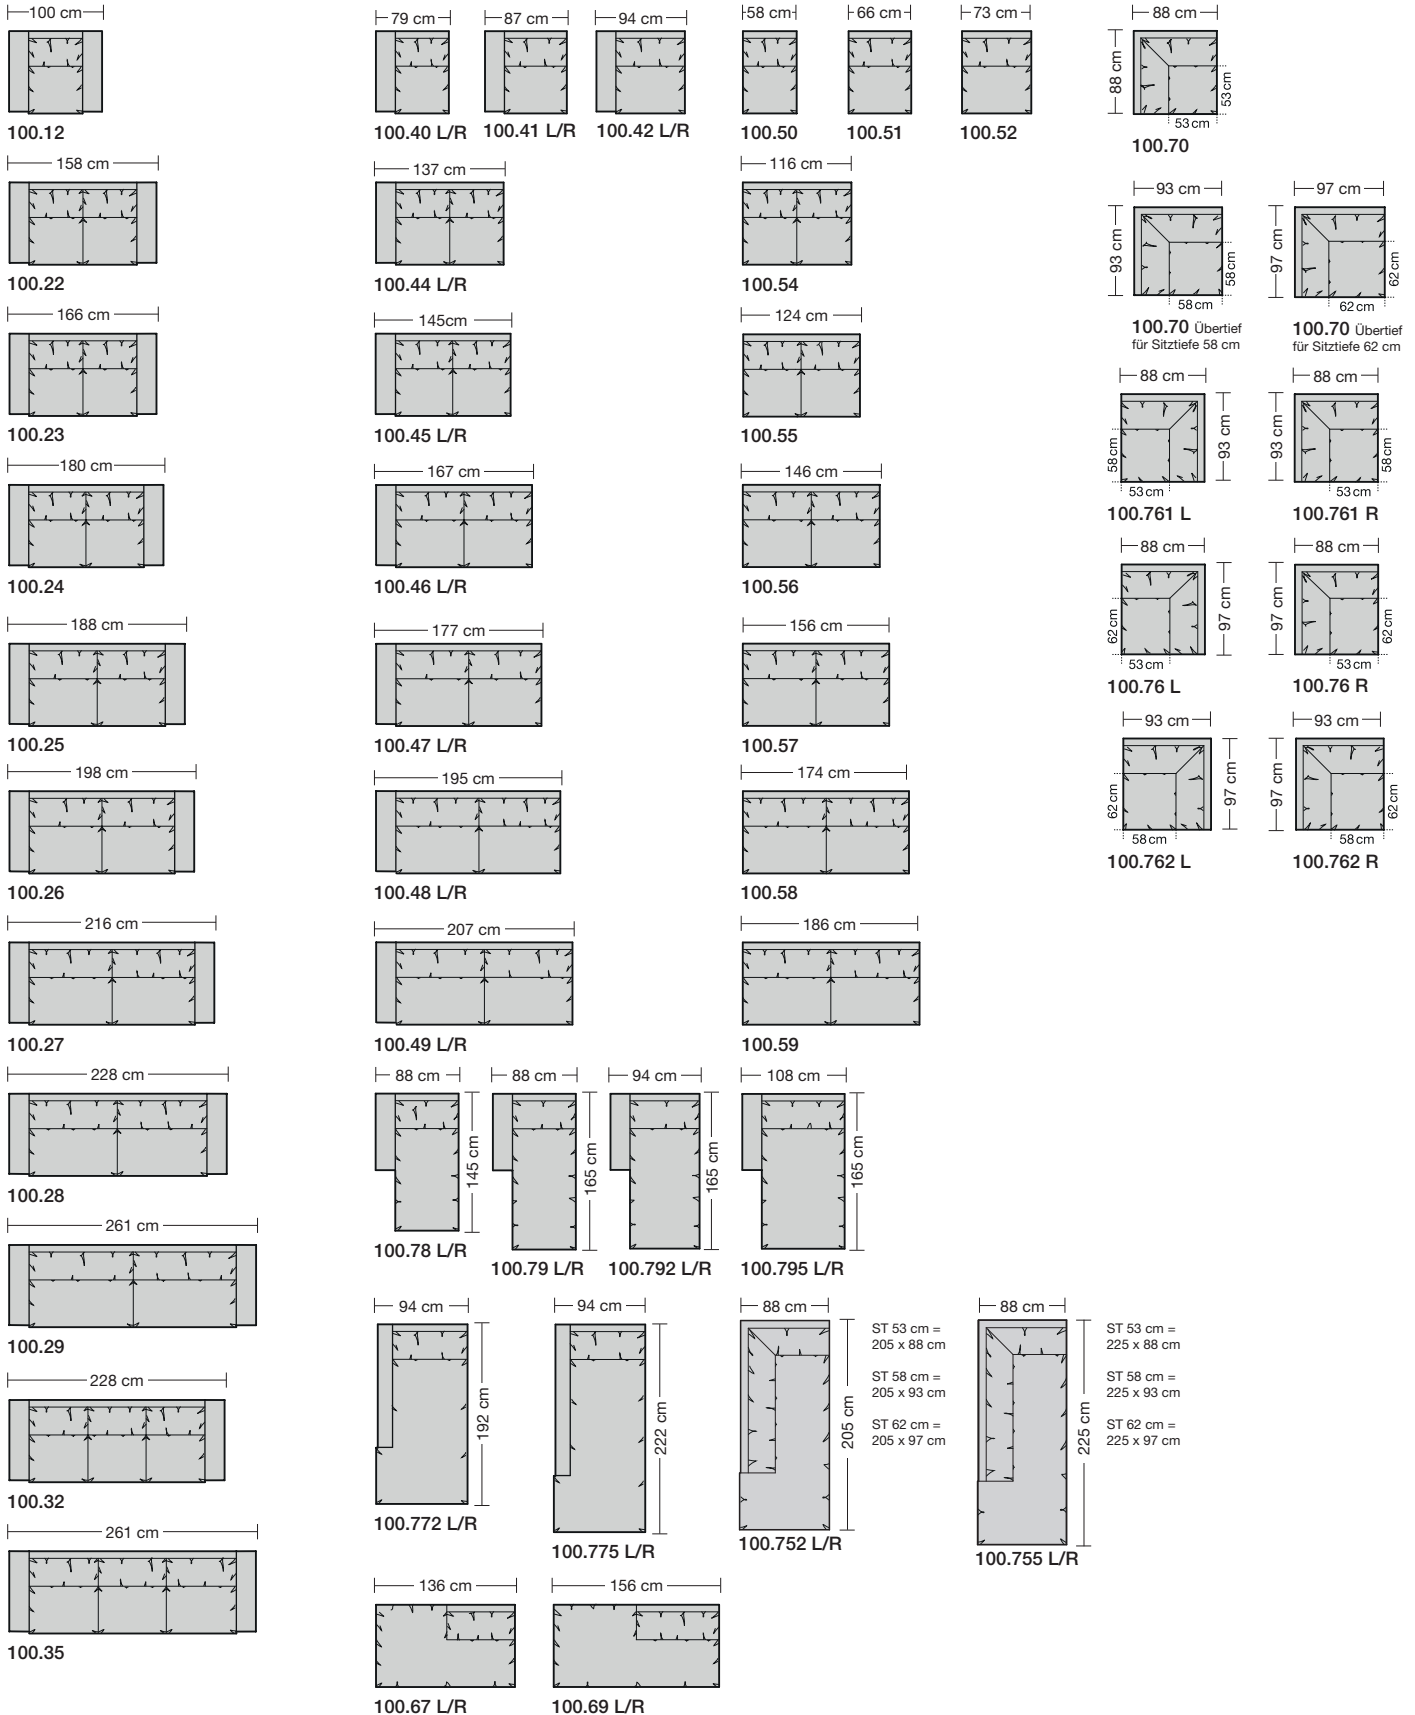

Sitztiefen
Sitztiefe 53 cm
Sitztiefe 58 cm
Sitztiefe 62 cm

Sitzhöhen
Sitzhöhe 43 cm
Sitzhöhe 46 cm
Sonderhöhen möglich

5 Fussausführungen
Kunststoffgleiter 15 mm

1 Frame
Hardwood frame in beech, plugged and glued.

Gelieve de zitdiepte, zithoogte, zijkant en kussenuitvoering bij de bestelling te vermelden.

CLASSICS

erpo[®]
Sitz. Kultur.

CL 100 Armlehne 04

CL 100 Armlehne 04, Breite 21 cm

CLASSICS

Produktumfang / Product range / Gamme des produits / Productomvang