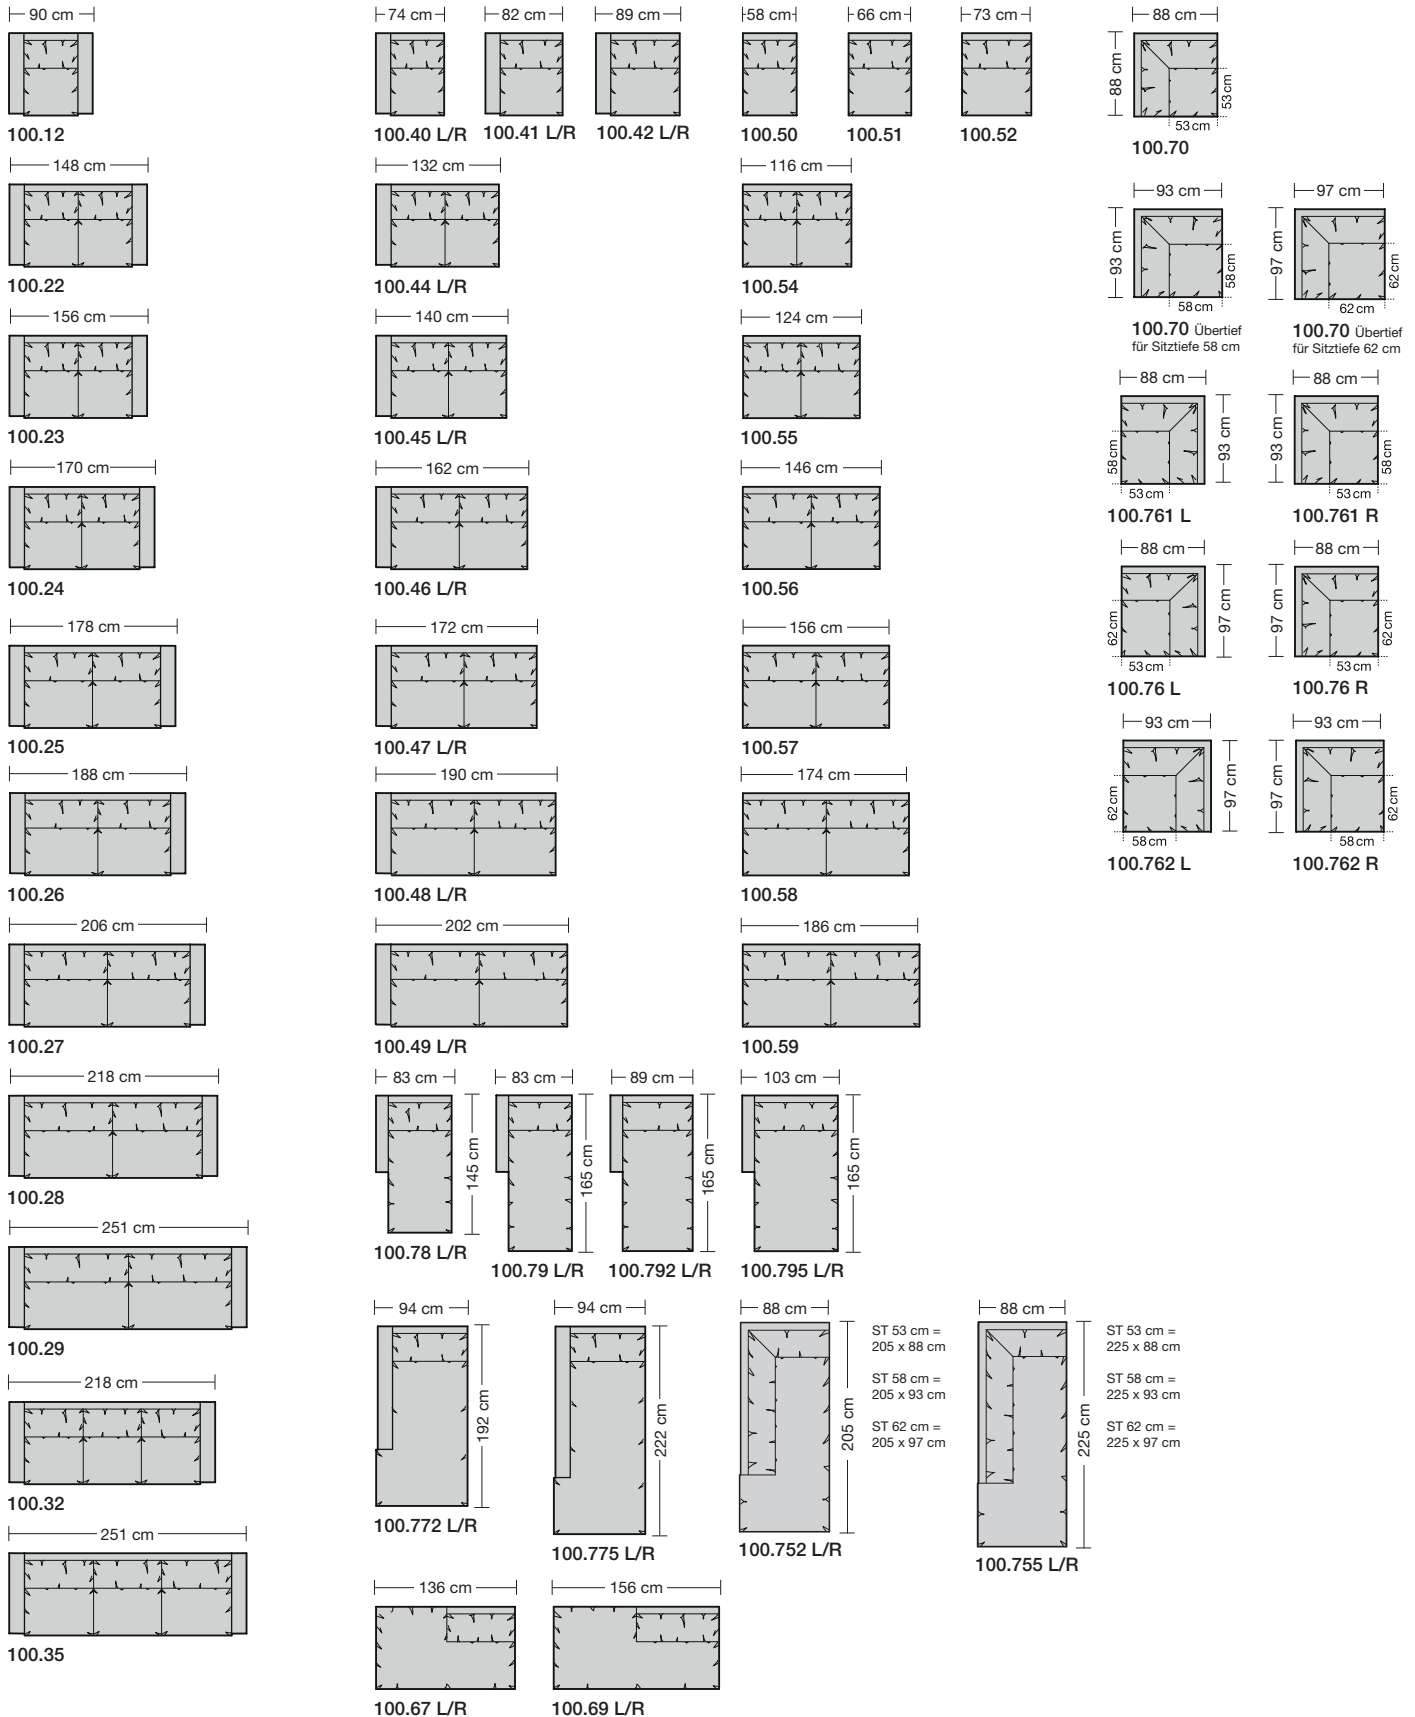

Gelieve de zitdiepte, zithoogte, zijkant en kussenuitvoering bij de bestelling te vermelden.

CLASSICS

erpo[®]
Sitz. Kultur.

CL 100 Armlehne 16

CL 100 Armlehne 16, Breite 16 cm

CLASSICS

Produktumfang / Product range / Gamme des produits / Productomvang