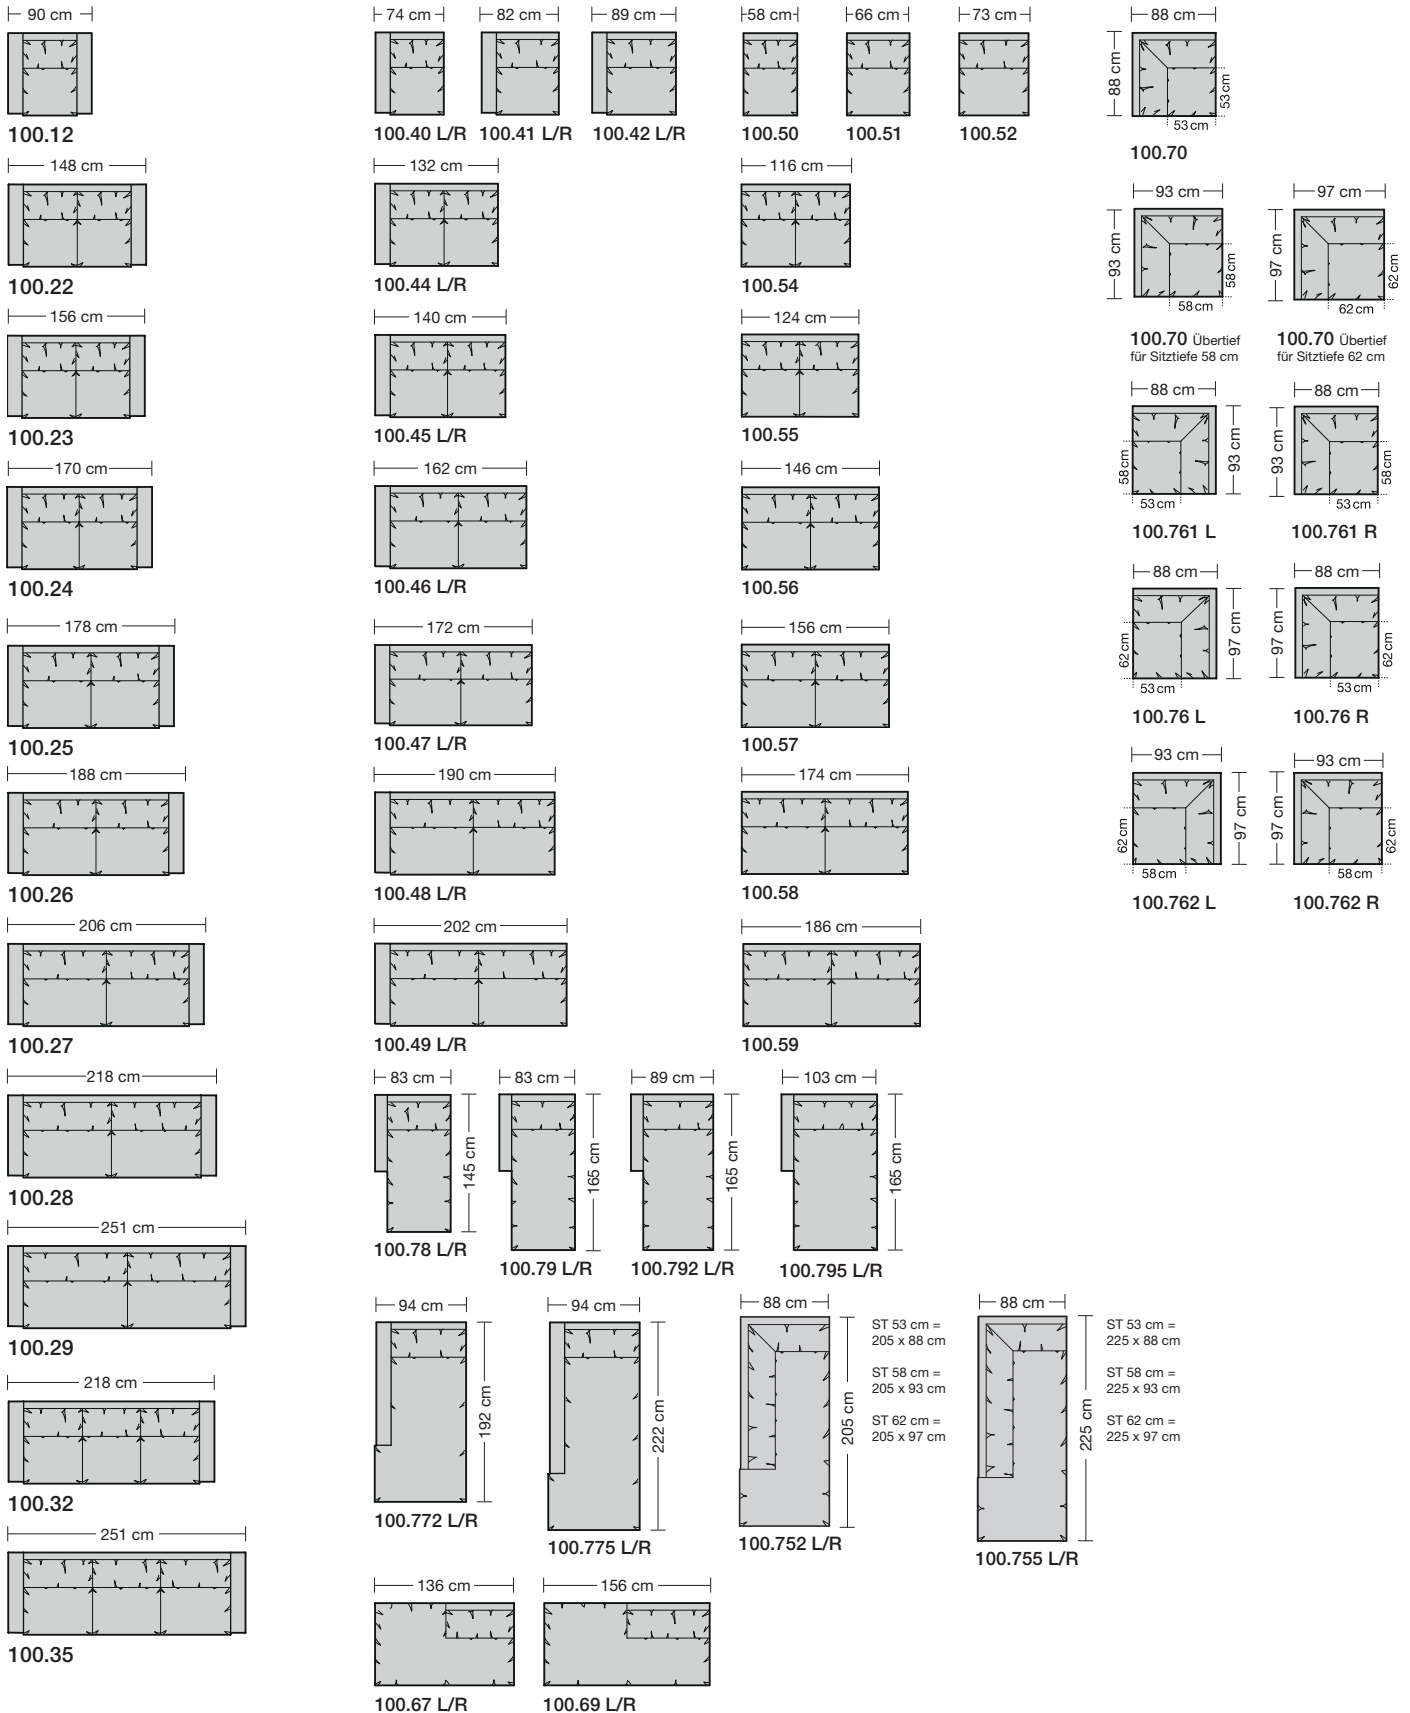

Gelieve de zitdiepte, zithoogte, zijkant en kussenuitvoering bij de bestelling te vermelden.

CLASSICS

erpo[®]
Sitz. Kultur.

CL 100 Armlehne 82

CL 100 Armlehne 82, Breite 16 cm, Höhe 58 cm CLASSICS

Produktumfang / Product range / Gamme des produits / Productomvang

Seat depths **Seat depth 53 cm**
Seat depth 58 cm (Surcharge 8 %)
Seat depth 62 cm (Surcharge 10 %)

Seat heights **Seat height 43 cm**
Seat height 46 cm
By extension of the side part (without surcharge).