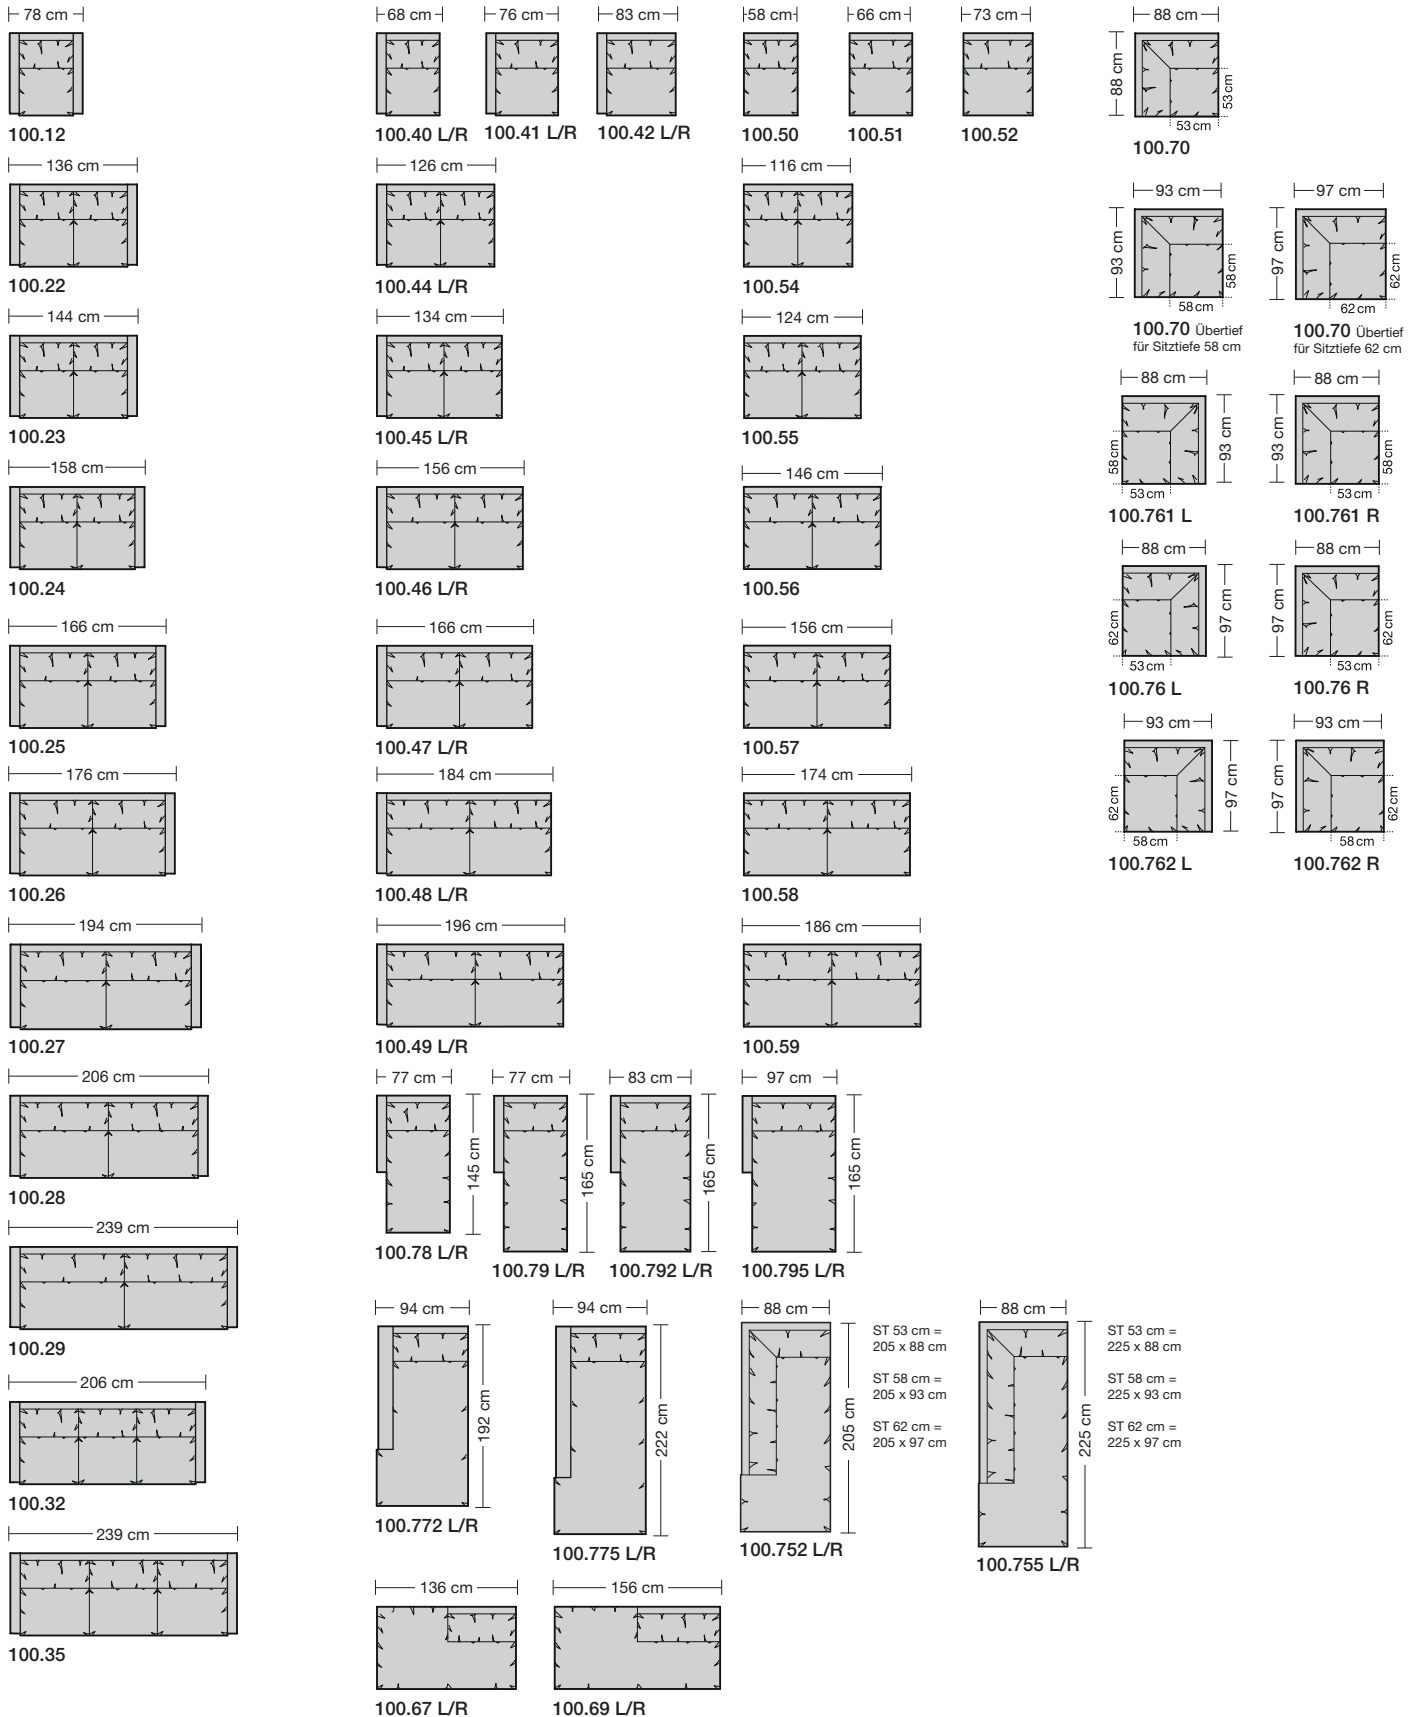

Gelieve de zitdiepte, zithoogte, zijkant en kussenuitvoering bij de bestelling te vermelden.

CLASSICS

erpo[®]
Sitz. Kultur.

CL 100 Armlehne 10

CL 100 Armlehne 10, Breite 10 cm

CLASSICS

Produktumfang / Product range / Gamme des produits / Productomvang